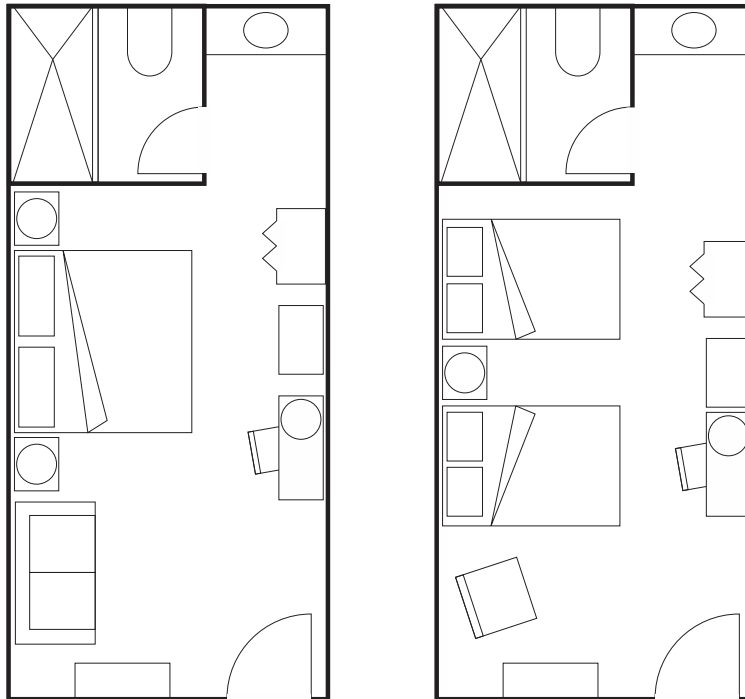

Hotel Fresno Galerías

Habitación King
King Room

Habitación Doble
Double Room

Medida: 28 m² / Size: 312 sq.ft.

Las imágenes no están a escala. Los planos representan los tipos de habitación, por lo que puede haber algunas variaciones.

Images aren't exactly to scale. While floorplans are representative of the room type, some variations may occur.